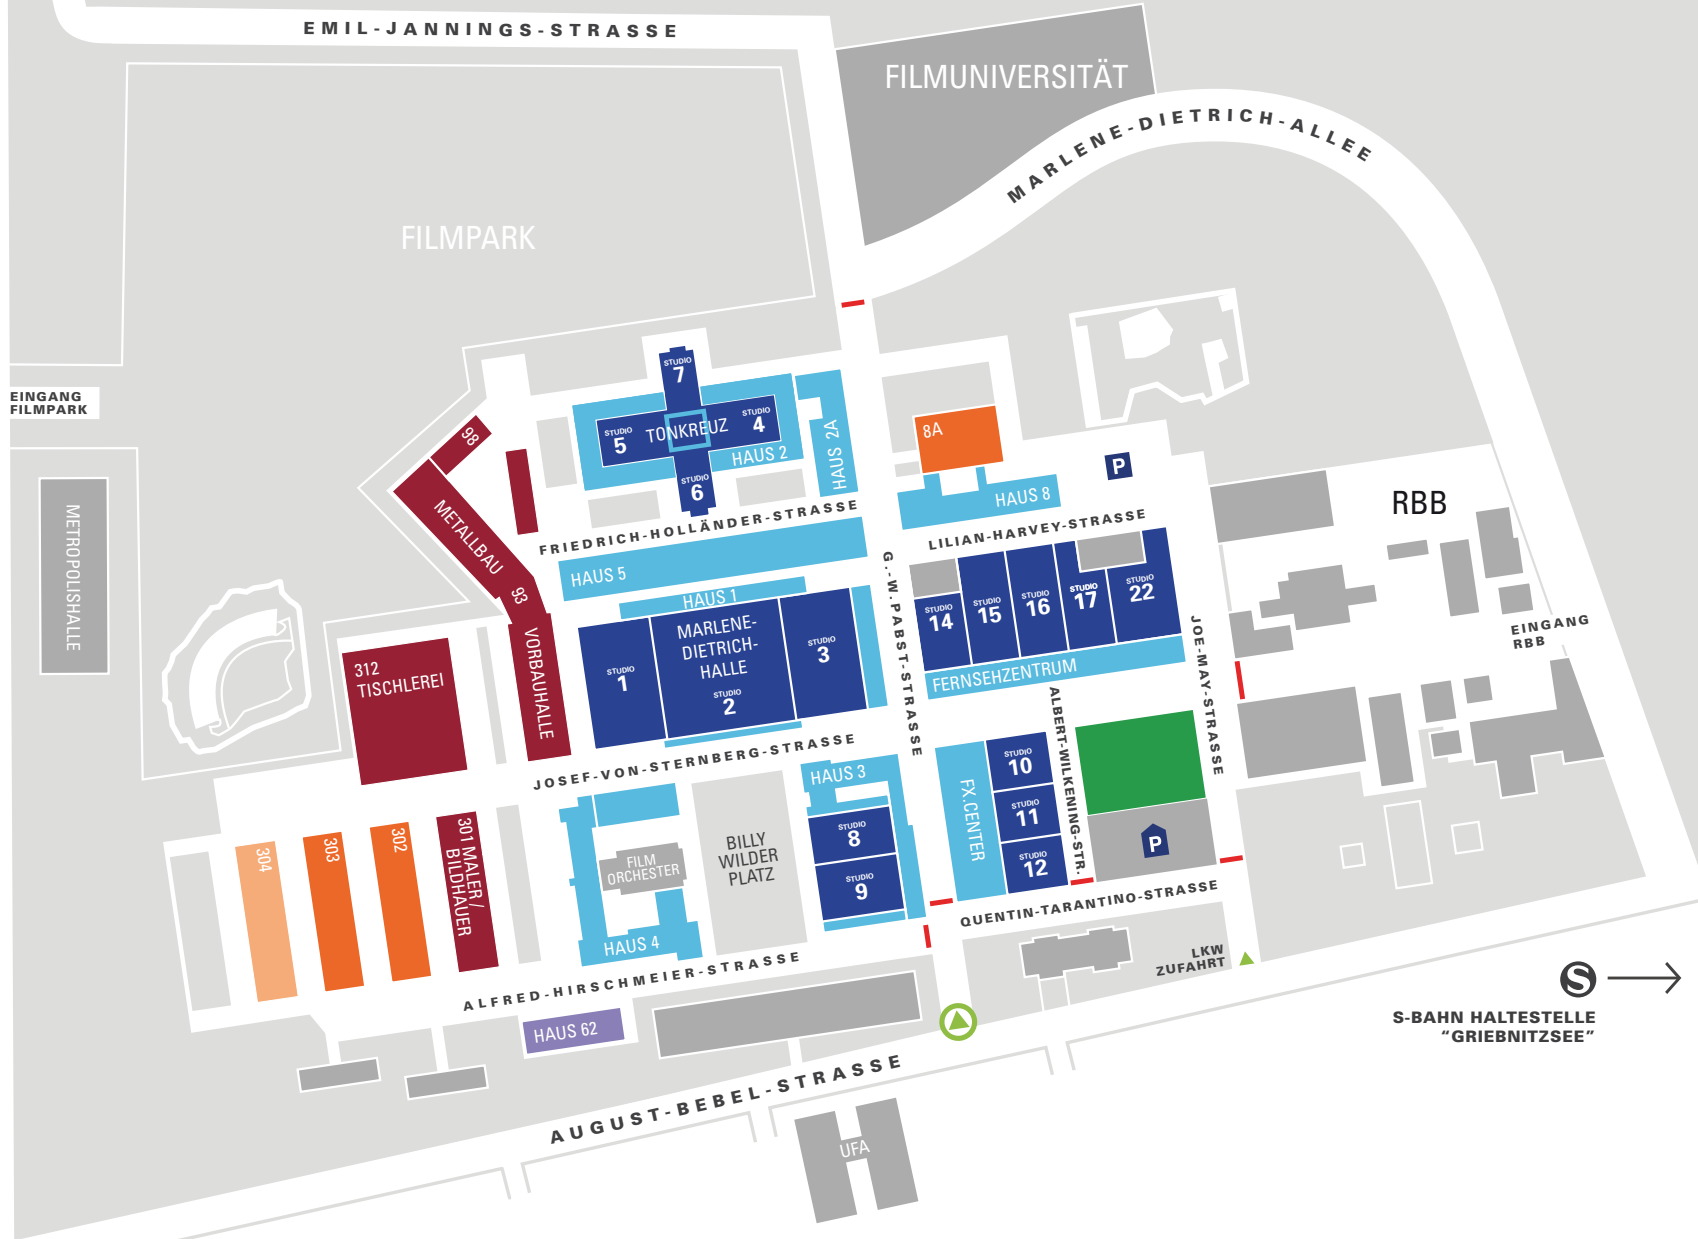

- STUDIOS
- BACKLOTS
- MANAGEMENT
- ART DEPARTMENT / CONSTRUCTION
- REQUISITEN
- KOSTÜMFUNDUS
- PRODUKTIONS-BÜROS / FUNKTIONSRÄUME
- HAUPTINGANG
- EINGANG
- P PARKPLATZ
- P PARKHAUS
- BESCHRÄNKTER ZUGANG

GROSSBEERENSTRASSE

←
**BAHN HALTESTELLE
 "MEDIENSTADT BABELSBERG"**

**STUDIO
 BABELSBERG**

Studio Babelsberg AG
 August-Bebel-Strasse 26-53, 14482 Potsdam
 StudioBabelsberg.com

S →
**S-BAHN HALTESTELLE
 "GRIEBNITZSEE"**