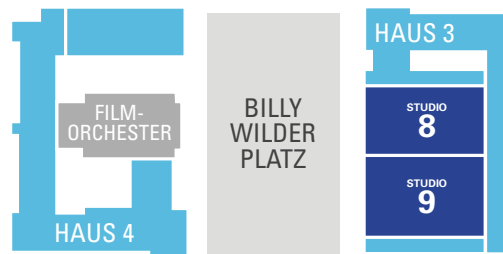

STUDIO BABELSBERG

Studio Babelsberg AG
 August-Bebel-Strasse 26-53, 14482 Potsdam
 StudioBabelsberg.com

EINGANG FILMPARK

GROSSBEERENSTRASSE

METROPOLISHALLE

FILMPARK

METALLBAU

VORBAUHALLE

FRIEDRICH-HOLLÄNDER-STRASSE

HAUS 5

HAUS 1

JOSEF-VON-STERNBURG-STRASSE

ALFRED-HIRSCHMEIER-STRASSE

AUGUST-BEBEL-STRASSE

FILMUNIVERSITÄT

MARLENE-DIETRICH-ALLEE